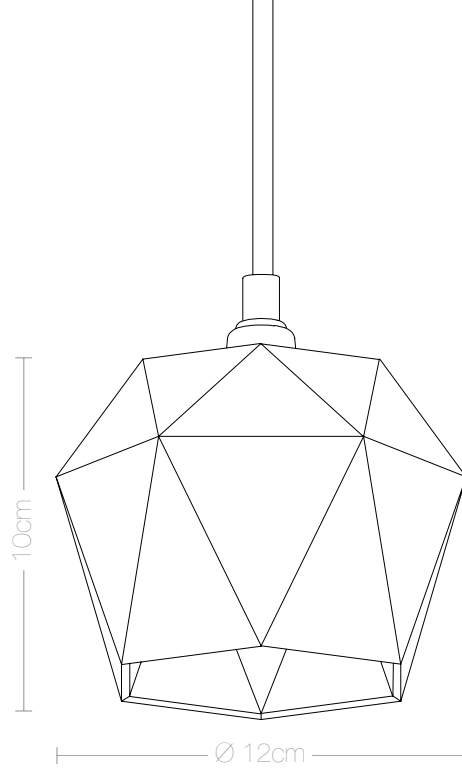

[T2]set

BETON HÄNGELEUCHE  
/CONCRETE PENDANT LIGHT

www.gantlights.com

Leuchtmittel /lamp	Das triangulierte Hängelampen [T2]set wird aus hellgrauem oder dunkelgrauem Beton gegossen. Sie vereint edles Gold mit einem rauen Beton zu einer zeitlosen und außergewöhnlichen Designerleuchte.
3x E14 max 40W	
Dimmbar /dimnable	Durch die hochwertige Vergoldung der Innenseiten gibt sie ein angenehm warmes Licht ab.
Nennspannung /voltage	Mit einer Kantenlänge von 12 x 12 x 10 cm eignet sich das Set von drei Lampen gut, um sie gebündelt über einen Esstisch, einer langen Tafel, einem Sideboard, einem Tresen oder frei im Raum in Szene zu setzen. Auf Grund ihres minimalistischen Designs und den kontrastreichen Materialien, Beton und Gold, lässt sich die Designerlampe mit jedem Einrichtungsstil kombinieren.
max 250V 60Hz	/The triangulated pendant lamp [T2]bundle is cast from a light grey concrete. It combines noble gold with rough concrete into a timeless and elegant designer lamp. The high quality gilding of the insides emits a pleasant warm light.
Größe /size	With an edge length of 12 x 12 x 10 cm, the set of three lamp is suitable both, individually as „eye-catcher“ but also over a dining table, in a corner or anywhere in the room in scene place. Due to its minimalist design and the contrasting materials- concrete and gold, the designer lamp can be combined with any style.
3x 12cm x 12cm x 10cm	
Gewicht /weight	
3x 0.7 kg	
Schutzklasse /protection class	
□ IP20 ⊕ ⓧ CE	
Abstrahlwinkel /angle of radiation	
110°	

Material- und Farbvariationen  
/material and color variations

- Betonfarbe /concrete colour ● hell, dunkel /light, dark
- Innenbeschichtung /inside coating ● gold, silber, kupfer /gold, silver, copper
- Kabellänge /cord length ● 1.8m, 3m
- Kabelfarbe /cord color ● schwarz /black