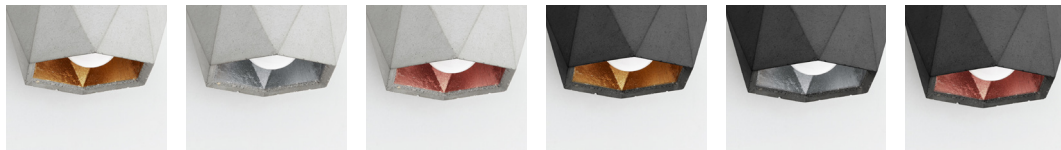

[T2]set

BETON HÄNGELEUCHE  
/CONCRETE PENDANT LIGHT

www.gantlights.com

Leuchtmittel /lamp	Das triangulierte Hängelampen [T2]set wird aus hellgrauem oder dunkelgrauem Beton gegossen. Sie vereint edles Gold mit einem rauen Beton zu einer zeitlosen und außergewöhnlichen Designerleuchte.
3x E14 max 40W	
Dimmbar /dimnable	Durch die hochwertige Vergoldung der Innenseiten gibt sie ein angenehm warmes Licht ab.
Nennspannung /voltage	Mit einer Kantenlänge von 12 x 12 x 10 cm eignet sich das Set von drei Lampen gut, um sie gebündelt über einen Esstisch, einer langen Tafel, einem Sideboard, einem Tresen oder frei im Raum in Szene zu setzen. Auf Grund ihres minimalistischen Designs und den kontrastreichen Materialien, Beton und Gold, lässt sich die Designerlampe mit jedem Einrichtungsstil kombinieren.
max 250V 60Hz	/The triangulated pendant lamp [T2]bundle is cast from a light grey concrete. It combines noble gold with rough concrete into a timeless and elegant designer lamp. The high quality gilding of the insides emits a pleasant warm light.
Größe /size	With an edge length of 12 x 12 x 10 cm, the set of three lamp is suitable both, individually as „eye-catcher“ but also over a dining table, in a corner or anywhere in the room in scene place. Due to its minimalist design and the contrasting materials- concrete and gold, the designer lamp can be combined with any style.
3x 12cm x 12cm x 10cm	
Gewicht /weight	
3x 0.7 kg	
Schutzklasse /protection class	
□ IP20 ⊕ ⓧ CE	
Abstrahlwinkel /angle of radiation	
110°	

Material- und Farbvariationen  
/material and color variations

- Betonfarbe /concrete colour ● hell, dunkel /light, dark
- Innenbeschichtung /inside coating ● gold, silber, kupfer /gold, silver, copper
- Kabellänge /cord length ● 1.8m, 3m
- Kabelfarbe /cord color ● schwarz /black