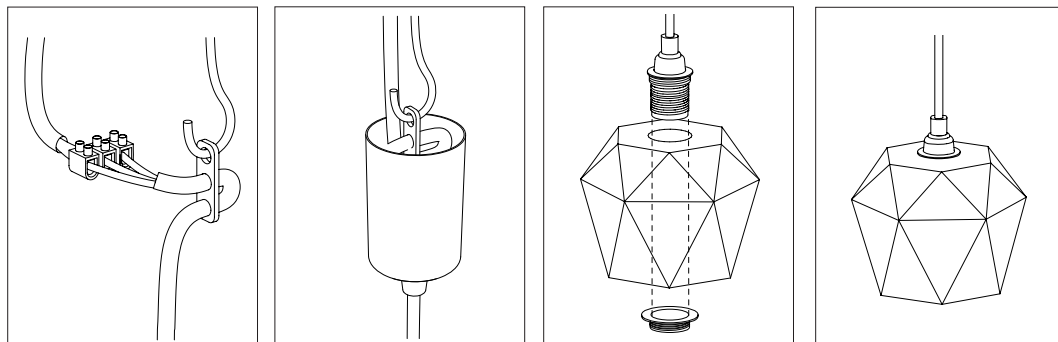

- Betonfarbe /concrete colour ● hell, dunkel /light, dark
- Innenbeschichtung /inside coating ● gold, silber, kupfer /gold, silver, copper
- Kabellänge /cord length ● 1.8m, 3m
- Kabelfarbe /cord color ● schwarz /black

Installation /mounting