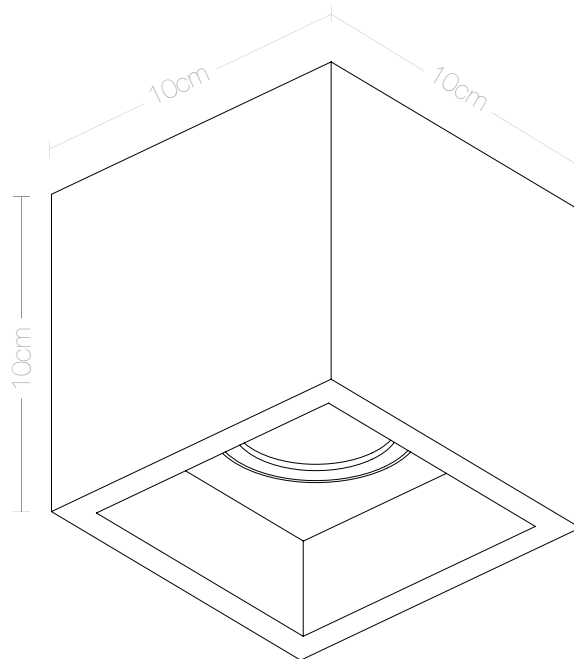

[B7]

DECKENSPOT QUADRATISCH
/CEILING SPOT CUBIC

www.gantlights.com

Leuchtmittel /lamp	Der kubische Deckenspot [B7] wird aus einem grauem oder dunkelgrauem Beton gegossen. Er vereint edles Gold mit rauem Beton zu einer zeitlosen und eleganten Designerleuchte. Durch die hochwertige Vergoldung der Innenseiten gibt sie ein angenehm warmes Licht ab.
LED 5.5W 4201m	
Dimmbar /dimmable	Mit einer Kantenlänge von 10 x 10 x 10 cm eignet sich die Lampe sowohl einzeln als „Hingucker“, aber auch um sie in Reihe in einem Flur oder frei im Raum in Szene zu setzen. Auf Grund ihres minimalistischen Designs und den kontrastreichen Materialien, Beton und Gold, lässt sich die Designerlampe mit jedem Einrichtungsstil kombinieren.
Nennspannung /voltage	
max 220-240V 60Hz	
Größe /size	
10cm x 10cm x 10cm	
Gewicht /weight	
1.3kg	
Schutzklasse /protection class	
□ IP20 Ⓢ ⓧ ⒸⒺ	
Abstrahlwinkel /angle of radiation	
105°	
	/The cubic ceiling spot [B7] is cast from a light grey concrete. It combines noble gold with rough concrete into a timeless and elegant designer lamp. The high quality gilding of the insides emits a pleasant warm light. With an edge length of 10 x 10 x 10 cm, the lamp is suitable both, individually as to „looker“ but also in series or anywhere in the room in scene place. Due to its minimalist design and the contrasting materials- concrete and gold, the designer lamp can be combined with any style.