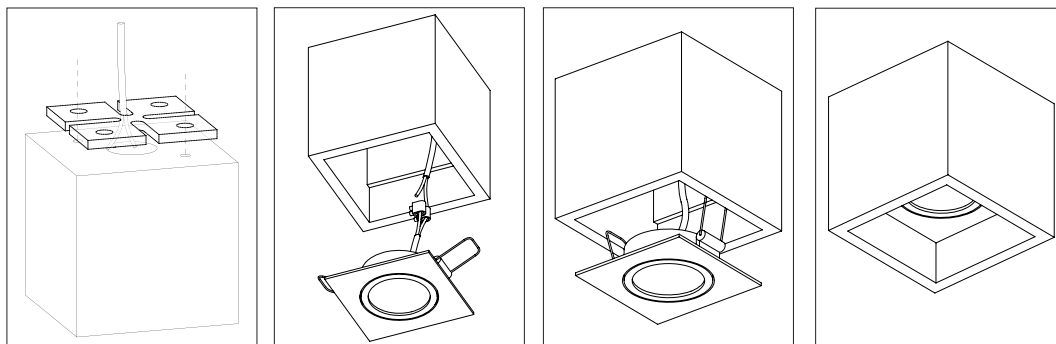

Betonfarbe /concrete colour ● hell,dunkel /light,dark

Innenbeschichtung /inside coating ● gold,silber,kupfer /gold,silver,copper

Installation /mounting