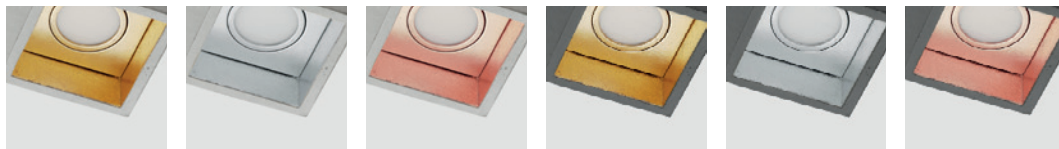

[B7]

DECKENSPOT QUADRATISCH
/CEILING SPOT CUBIC

www.gantlights.com

Leuchtmittel /lamp	Der kubische Deckenspot [B7] wird aus einem grauem oder dunkelgrauem Beton gegossen. Er vereint edles Gold mit rauem Beton zu einer zeitlosen und eleganten Designerleuchte. Durch die hochwertige Vergoldung der Innenseiten gibt sie ein angenehm warmes Licht ab.
LED 5.5W 4201m	
Dimmbar /dimmable	Mit einer Kantenlänge von 10 x 10 x 10 cm eignet sich die Lampe sowohl einzeln als „Hingucker“, aber auch um sie in Reihe in einem Flur oder frei im Raum in Szene zu setzen. Auf Grund ihres minimalistischen Designs und den kontrastreichen Materialien, Beton und Gold, lässt sich die Designerlampe mit jedem Einrichtungsstil kombinieren.
Nennspannung /voltage	
max 220-240V 60Hz	
Größe /size	
10cm x 10cm x 10cm	
Gewicht /weight	
1.3kg	
Schutzklasse /protection class	
□ IP20 Ⓢ ⓧ ⒸⒺ	
Abstrahlwinkel /angle of radiation	
105°	
	/The cubic ceiling spot [B7] is cast from a light grey concrete. It combines noble gold with rough concrete into a timeless and elegant designer lamp. The high quality gilding of the insides emits a pleasant warm light. With an edge length of 10 x 10 x 10 cm, the lamp is suitable both, individually as to „looker“ but also in series or anywhere in the room in scene place. Due to its minimalist design and the contrasting materials- concrete and gold, the designer lamp can be combined with any style.

Betonfarbe /concrete colour ● hell,dunkel /light,dark

Innenbeschichtung /inside coating ● gold,silber,kupfer /gold,silver,copper

Installation /mounting

Made in Germany