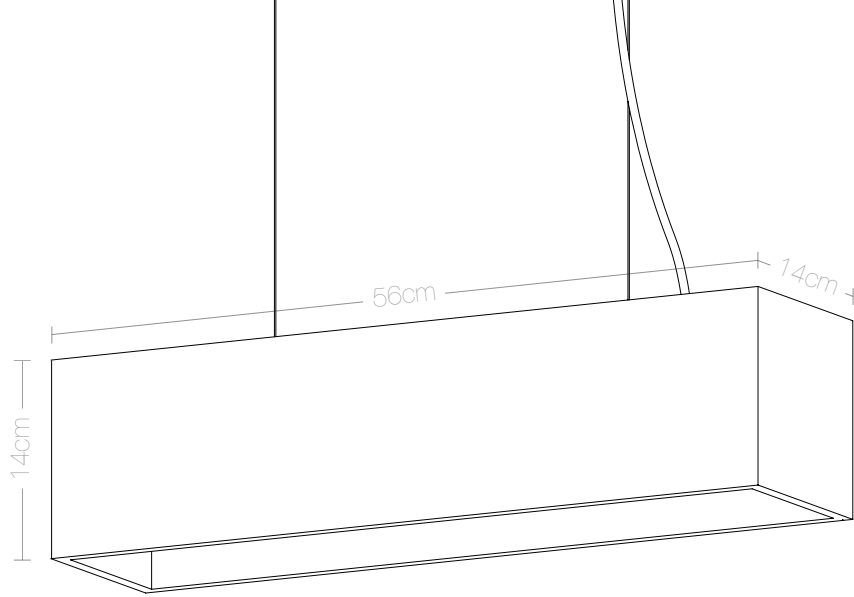

Gewicht /weight  
8.0kg

Schutzklasse  
/protection class  
 IP20   CE

Abstrahlwinkel  
/angle of radiation  
125°

Die kubische Hängelampe [B4] wird aus grauem oder dunkelgrauem Beton gegossen. Sie vereint edles Gold mit rauem Beton zu einer zeitlosen und eleganten Designerleuchte. Durch die hochwertige Vergoldung der Innenseiten gibt sie ein angenehm warmes Licht ab.

Mit einer Kantenlänge von 56 x 14 x 14cm eignet sich die Lampe sowohl einzeln als "Hingucker" aber auch, um sie in Reihe über einen Esstisch, einer langen Tafel, einem Sideboard, einem Tresen, einer Bar oder frei im Raum in Szene zu setzen. Auf Grund ihres minimalistischen Designs und den kontrastreichen Materialien, Beton und Gold, lässt sich die Designerlampe mit jedem Einrichtungsstil kombinieren.

/The cubic pendant lamp [B4] is cast from light or dark grey concrete and comes with a gold, silver or copper plating on the inside.

The lamp can be used solitary as an „eye-catcher“ or combined in a series above a dining table, a sideboard, a desk, or a bar for example. Due to its minimalist design and the contrasting materials, the lamp is modern and timeless at the same time and can therefore be combined with any style.