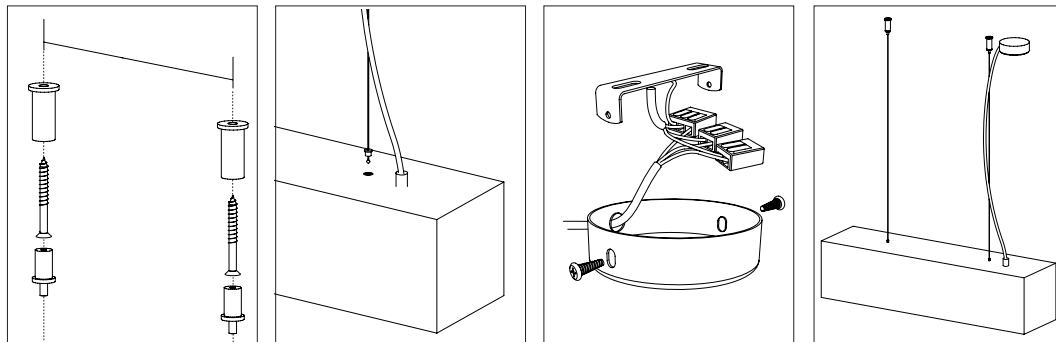

Installation /mounting