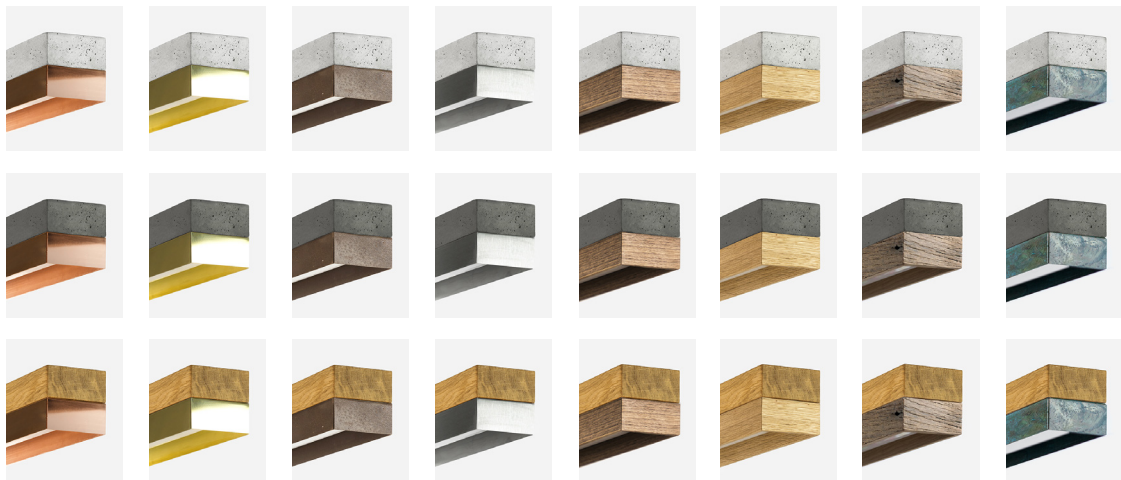

Produktion
/production process

www.gantlights.com/de/produktion
[/www.gantlights.com/en/produktion](http://www.gantlights.com/en/produktion)

Made in Germany

Material- und Farbvariationen
/material and color variations