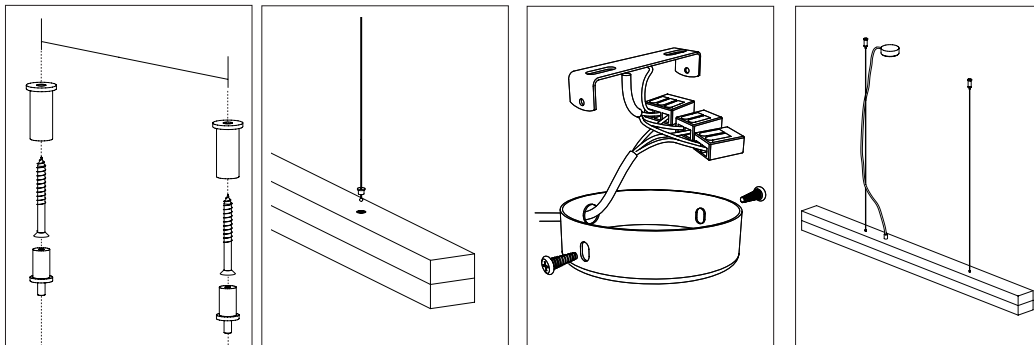

Lampenkörper /lamp body	●	Beton hell, Beton dunkel, Eichenholz /concrete light, concrete dark, oakwood
Lampenschirm /lamp shade	●	Kupfer, Messing, Rost, Edelstahl, Nussbaum, Eichenholz, Altholz, Oxidiertes Kupfer /copper, brass, rusty steel, stainless steel, walnut, oak wood, old wood, oxidised copper
Leuchtmittel /light source	●	2700k warm-weiß /warm-white (Touch-Dim), 4000k kalt-weiß /cold-white (Touch-Dim)
Kabellänge /cord length	●	2m, 3m, 5m
Kabelfarbe /cord colour	●	weiß, grau, schwarz /white, grey, black

Installation /mounting

Made in Germany