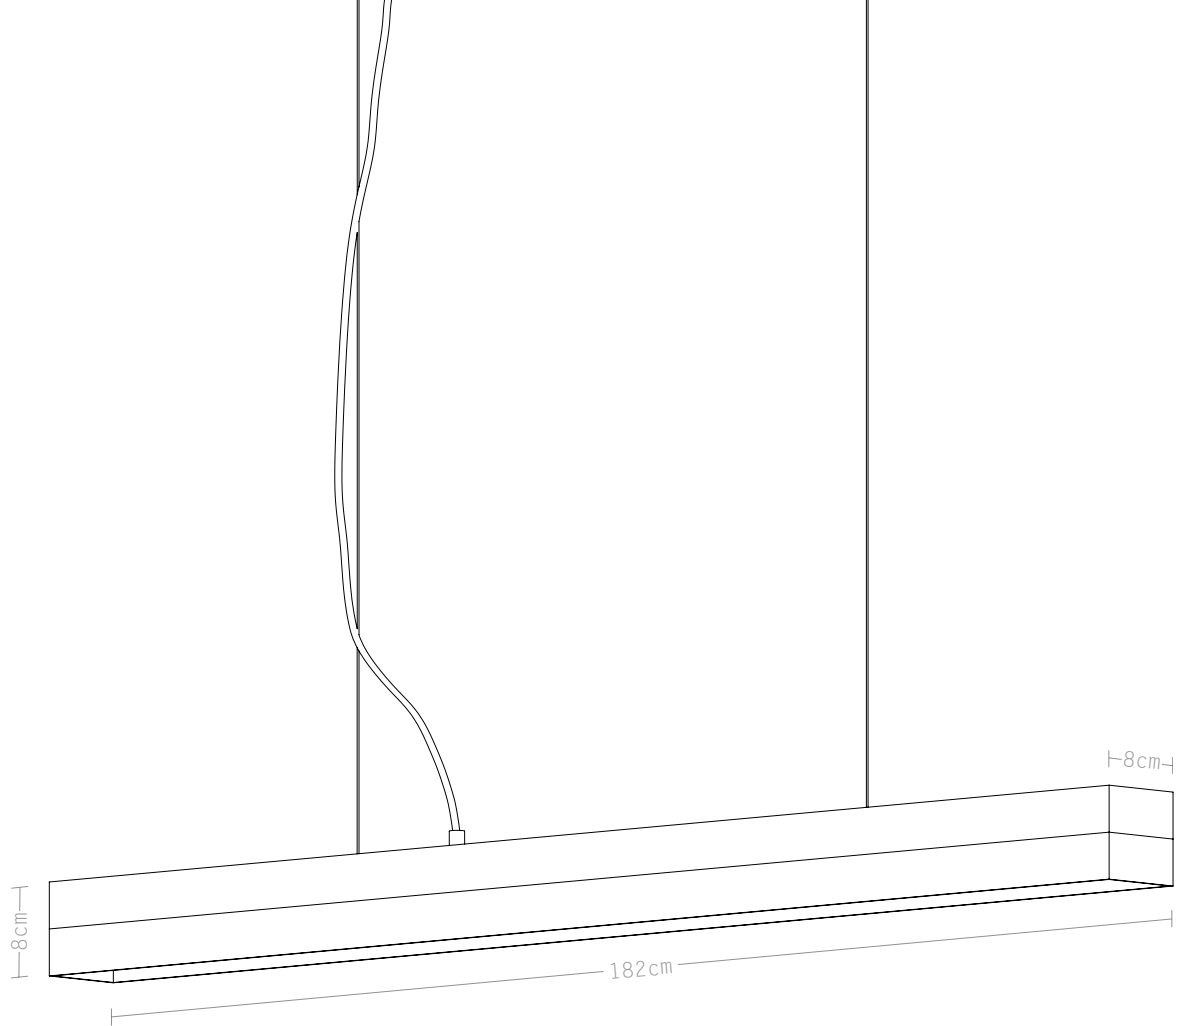

[C3]

PENDELLEUCHE
/PENDANT LIGHT

Leuchtmittel /lamp
LED 30W 2600lm

Dimmbar /dimmable

Nennspannung /voltage
110-240V 50-60Hz

Größe /size
182cm x 8cm x 8cm

Gewicht /weight
11,0kg (C3o 6,0kg)

Schutzklasse
/protection class
□ IP20 ⊕ ⓧ CE

Abstrahlwinkel
/angle of radiation
120°

Die rechteckige Pendelleuchte [C3] kombiniert ein naturbelassenes Holz und Edelmetalle mit rauem Beton zu einer zeitlosen und eleganten Designerleuchte. Die unterschiedlichen Materialien der Lampenschirme lassen sich individuell kombinieren und können jederzeit getauscht werden.

Mit der Kantenlänge von 182 x 8 x 8 cm eignet sich die Lampe besonders gut, sie über einem Esstisch oder einer langen Tafel in Szene zu setzen. Auf Grund ihres minimalistischen Designs und den kontrastreichen und flexibel kombinierbaren Materialien, lässt sich die Designleuchte jedem Einrichtungsstil anpassen.

With an edge length of 182 x 8 x 8 cm, the lamp is perfect suitable over a long dining table, a sideboard or a desk. Due to its minimalist design and the contrasting materials- concrete and oak, the designer lamp can be combined with any style.