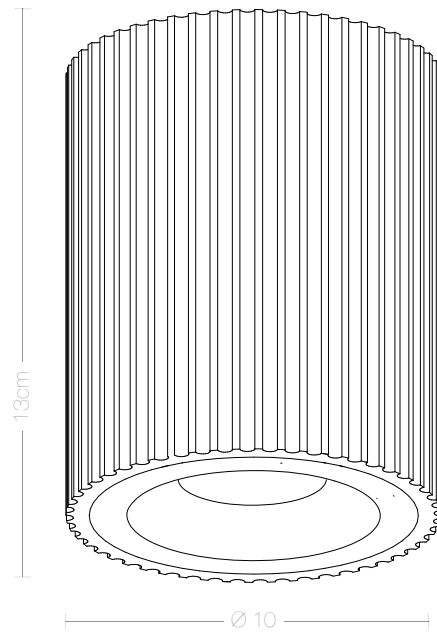

Alle unsere Produkte werden in Berlin handgefertigt
/All our products are handmade in Berlin

www.gantlights.com/de/produktion
<https://www.gantlights.com/en/production/>

Material- und Farbvariationen
/material and colour variations

Betonfarbe /concrete colour ● hellgrau, dunkelgrau, jade, koralle, sand
/ light grey, dark grey, jade, coral, sand

Einbauspot Farbe /spot colour ● schwarz, weiß
/black, white

Installation /mounting

Made in Germany