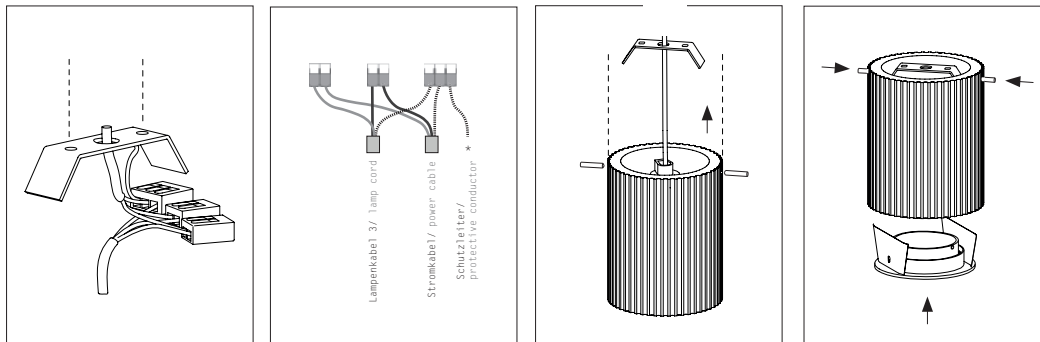

Betonfarbe /concrete colour ● hellgrau, dunkelgrau, jade, koralle, sand
/ light grey, dark grey, jade, coral, sand

Einbauspot Farbe /spot colour ● schwarz, weiß
/black, white

Installation /mounting