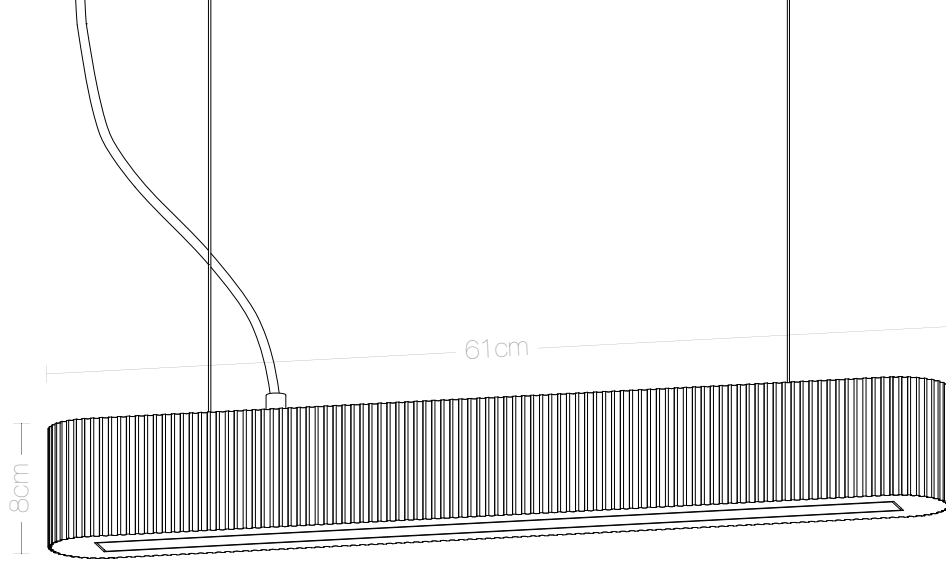

[S4]

PENDELLEUCHE PLISSIERT
/PENDANT LIGHT FLUTED

Helligkeit /brightness
18W 1400lm

Dimmbar /dimmable

Nennspannung /voltage
max 110-240V 50-60Hz AC

Größe /size
61 x 7 x 8 cm

Gewicht /weight
5.0kg

Schutzklasse
/protection class
□ IP20 Ⓢ ⓧ CE

Abstrahlwinkel
/angle of radiation
170°

Die plissierte Oberfläche der [S4] Pendelleuchte spielt mit Licht und Schatten und verleiht ihr einen ganz besonderen Charme. Mit ihrem minimalistischem Design und der kannelierten Oberfläche zieht sie alle Blicke auf sich. Ob einzeln oder in einer Gruppe arrangiert, die Pendelleuchte [S4] setzt ein beeindruckendes Statement und sorgt für eine angenehme Beleuchtung. Ihre höhenverstellbare Aufhängung ermöglicht es Ihnen, die Leuchte individuell anzupassen und eine optimale Lichtverteilung zu erzielen. Egal, ob im Büro, über einem Esstisch oder in einem Café - die Pendelleuchte [S4] verleiht jedem Raum einen Hauch von Eleganz und Stil.

/ The pleated surface of the [S4] lamp plays with light and shadow and creates a very special charm. Whether arranged individually or in a group, this pendant light makes an impressive statement and provides pleasant lighting. Its height-adjustable suspension allows you to customize the lamp for optimal light distribution. Whether in an office, above a dining table, or in a café, the [S4] pendant light adds a touch of elegance and style to any space.